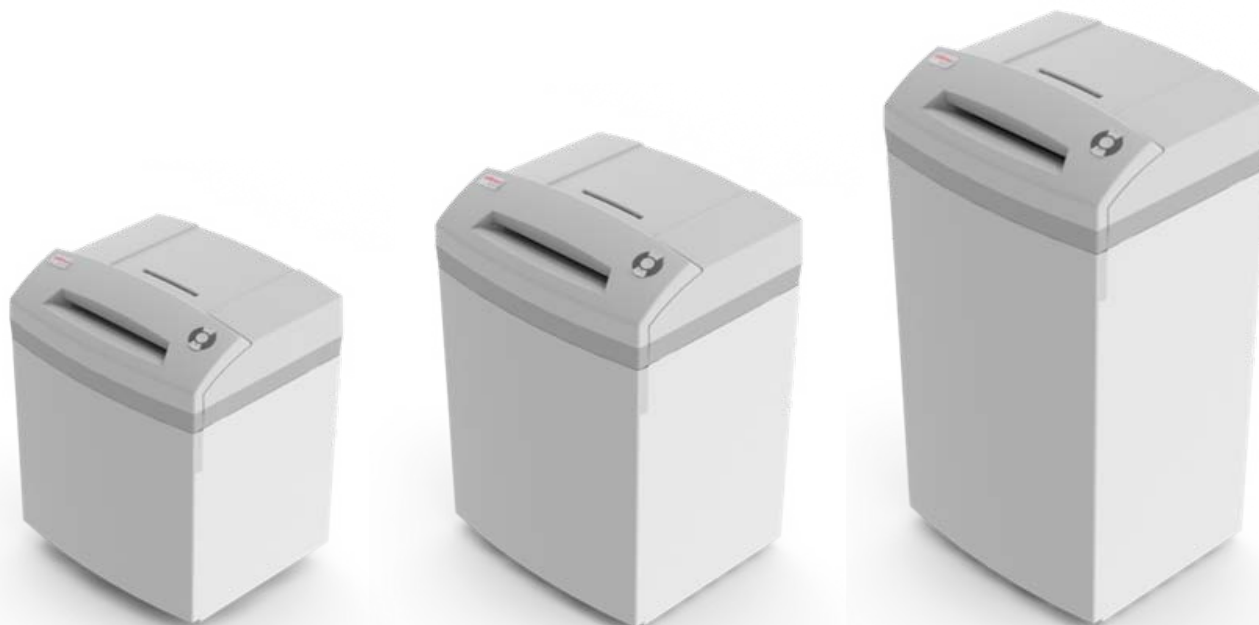

Intimus 45, 60 og 90

En ny makuleringsmaskin - 3 størrelser - velg 45, 60 eller 90 liter!

Livstidsgaranti på skjæreverket

Tåler stifter, binders, CDèr, disketter og bankkort

Energisparefunksjon og ekstra lyddemping

A4 innmatningsåpning og støvtett kabinett på hjul

Automatisk AV/PÅ med fotocelle

Egen innmating og beholder for makulering av CDèr

Maskinen varsler operatør når det er på tide å olje skjæreverket

Modell	Kutt størrelse	Kapasitet	Volum	Sikkerh. nivå	Hastighet	Mål (BxDxH)	Vekt
Intimus 45	3,8mm strimmel	24 ark	45 liter	2	388 ark pr min	42x39x66	32 kg
Intimus 45	3,8x30mm CC	18 ark	45 liter	3	291 ark pr min	42x39x66	32 kg
Intimus 45	1,9x15mm CC	13 ark	45 liter	4	210 ark pr min	42x39x66	32 kg
Intimus 60	strimmel	24 ark	60 liter	2	388 ark pr min	42x39x77	34 kg
Intimus 60	3,8x30mm CC	18 ark	60 liter	3	291 ark pr min	42x39x77	34 kg
Intimus 60	1,9x15mm CC	13 ark	60 liter	4	210 ark pr min	42x39x77	34 kg
Intimus 90	strimmel	24 ark	90 liter	2	388 ark pr min	42x39x99	38 kg
Intimus 90	3,8x30mm CC	18 ark	90 liter	3	291 ark pr min	42x39x99	38 kg
Intimus 90	1,9x15mm CC	13 ark	90 liter	4	210 ark pr min	42x39x99	38 kg